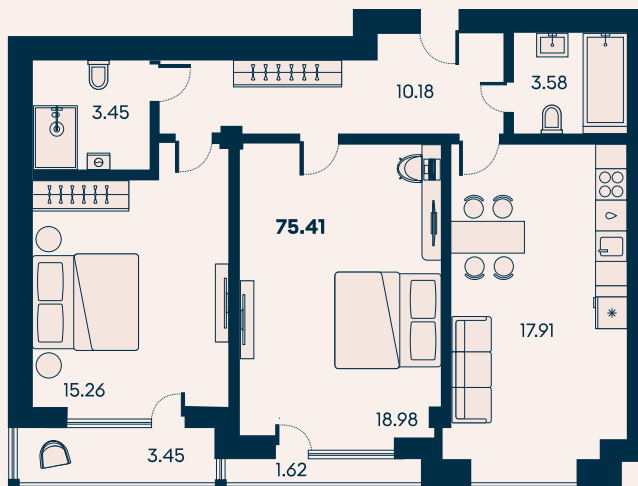

368

75.38 М2

3 КОМНАТЫ

СЕКЦИЯ С.4

ЭТАЖ 3

13 955 099,00 ₺

185 130,00 ЗА М2

ВИД НА: КОМПЛЕКС